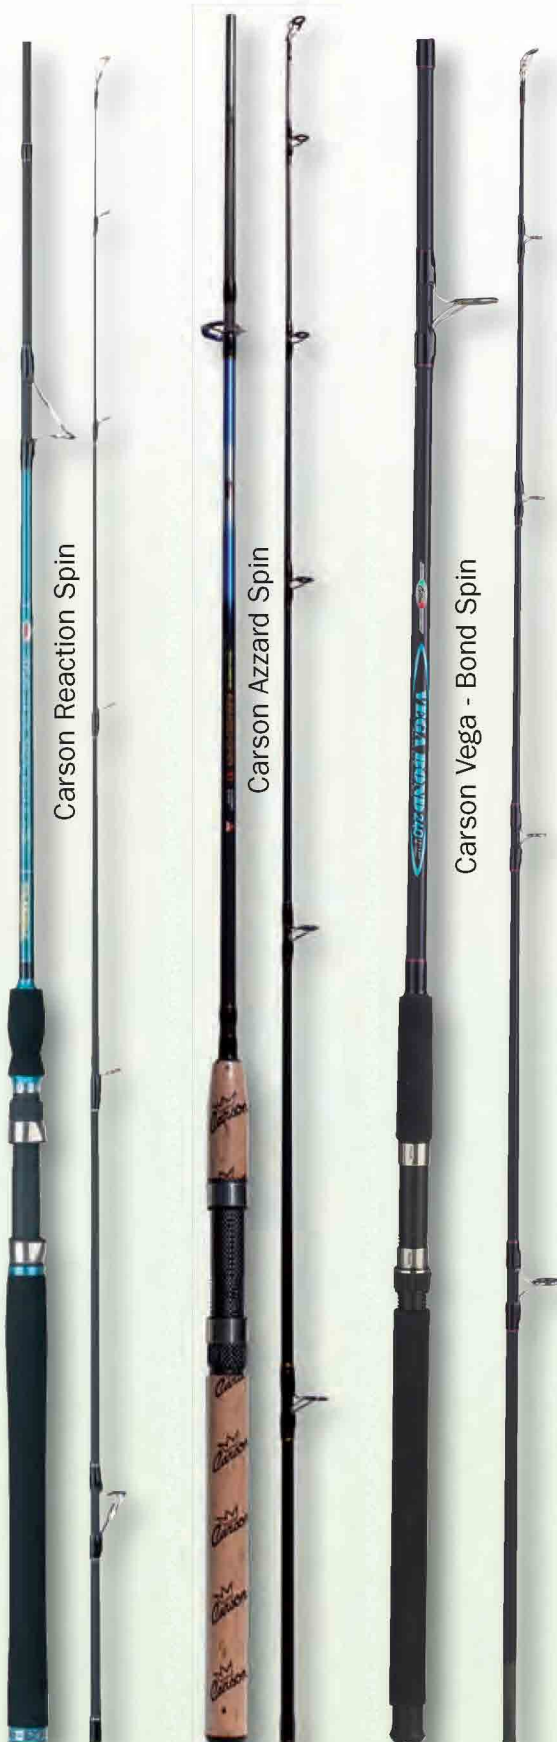

Carson Reaction Spin

SPECIAL PRICE!!

CARBON

Carson Azzard Spin

I Serie di canne studiata per la pesca a spinning, interamente costruita in carbonio alto modulo nelle misure da 1.80 a 2.70 metri. La misura 2.10 metri è proposta in due diverse azioni in modo da coprire ogni esigenza di questa pesca. Canna affidabile e sicura, viene montata con anelli in S-SIC a doppio ponte nelle misure più lunghe e a mono ponte nelle misure più corte. Il manico è in sughero naturale dotato di porta mulinello anatomico a vite in carbonio intrecciato a nido d'ape.

GB Range of high modulus carbon spinning rods supplied in a variety of lengths from 1.80 to 2.70 metres. The 2.10-m version offers a choice of two different actions to cover all spinning needs. Safe and reliable, the AZZARD SPIN comes fitted with S-SIC guides, double-legged in the longer versions and single-legged in the shorter ones, natural cork handle and anatomically-designed screw reel seat made from honeycomb woven carbon.

Carson Vega - Bond Spin

I Serie di canne in due sezioni costruite in powerfibre, studiate per la pesca a spinning. Estremamente affidabili, rappresentano la scelta ideale per il pescatore che si avvicina a questa tecnica. Viene montata con portamulinello a vite su manico in EVA-ANTISCIVOLO ottimo rapporto qualità e prezzo.

GB Range of Powerfibre two-piece spinning rods with screw reel seat integrated into the non-slip EVA handle. They offer extreme reliability making them the best choice for spinning beginners. Good value for money.

CODE	LENGTH (mt)	LENGTH PACKED (cm.)	WEIGHT (grams)	SECTIONS N°	CASTING ACTION
Carson Reaction Spin					
C0404795	1,95	102	130	2	7 > 30 gr.
Carson Azzard Spin					
C0380600	1,80	95	120	2	5 > 15 gr.
C0380605	2,10 M	110	148	2	5 > 15 gr.
C0380610	2,10 L	110	167	2	15 > 30 gr.
C0380615	2,40	124	204	2	15 > 30 gr.
C0380620	2,70	140	257	2	20 > 40 gr.
Carson Vega Bond Spin					
C0608875	1,80	95	149	2	5 > 15 gr.
C0608880	2,15	108	169	2	5 > 15 gr.
C0608885	2,40	120	189	2	5 > 15 gr.