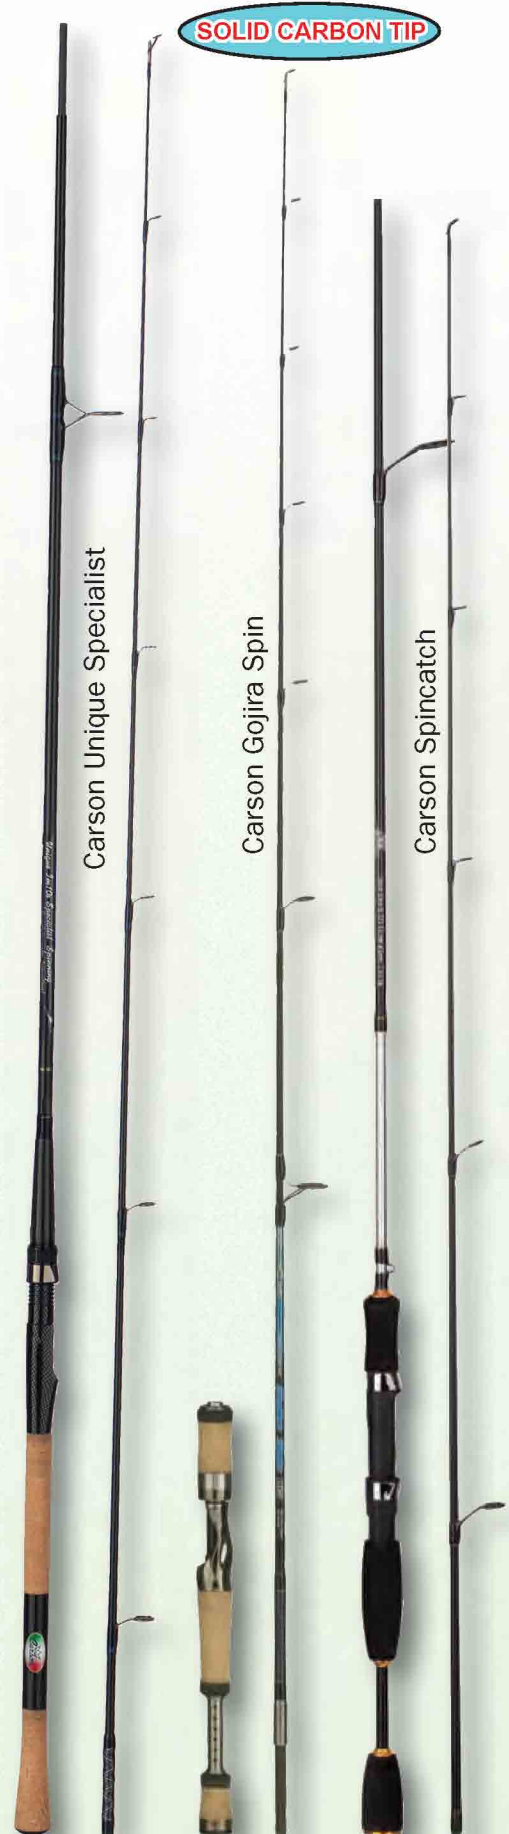

Carson Spincatch

HM CARBON

CODE	LENGTH (mt)	LENGTH PACKED (cm.)	WEIGHT (grams)	SECTIONS N°	CASTING ACTION
Carson Unique Specialist					
C0407100	1,65	87	108	2	5 > 15 gr.
C0407110	1,80	94	117	2	5 > 15 gr.
C0407130	2,10	110	127	2	10 > 30 gr.
C0407140	2,40	123	145	2	15 > 40 gr.
C0407150	2,70	139	154	2	15 > 40 gr.
Carson Gojira Spin					
C0402690	1,65	137	157	2	15 > 100 gr.
C0402695	1,80	152	180	2	15 > 100 gr.
Carson Spincatch					
C0405600	2,10	110	120	2	5 > 15 gr.
C0405605	2,10	110	129	2	10 > 30 gr.
C0405610	2,40	125	133	2	5 > 15 gr.
C0405615	2,40	125	145	2	10 > 30 gr.
C0405620	2,70	140	159	2	10 > 30 gr.
C0405625	2,70	140	163	2	30 > 50 gr.