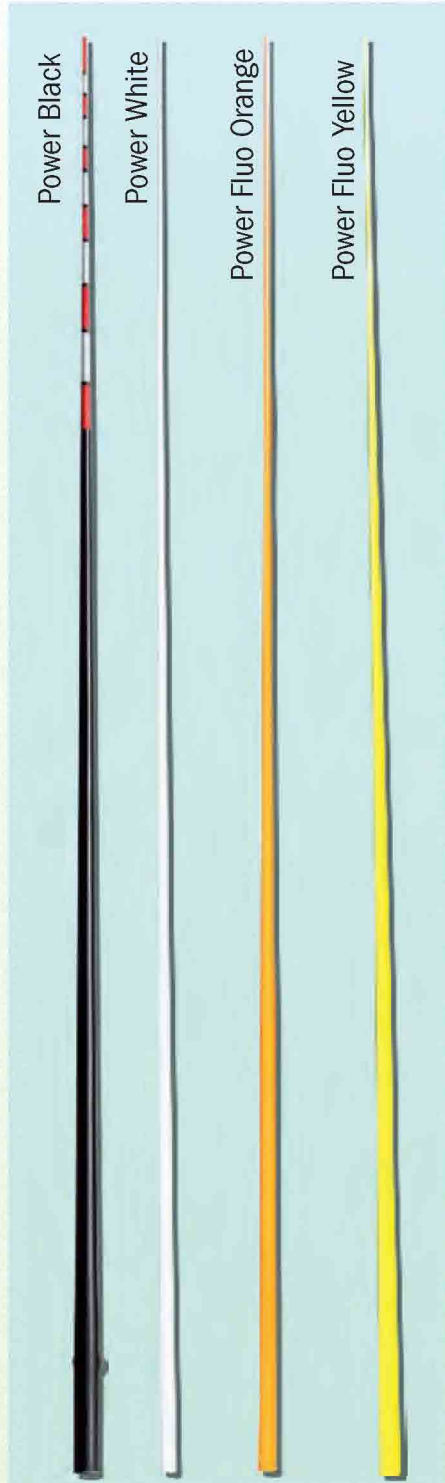

Cimini / Manici da Guadino