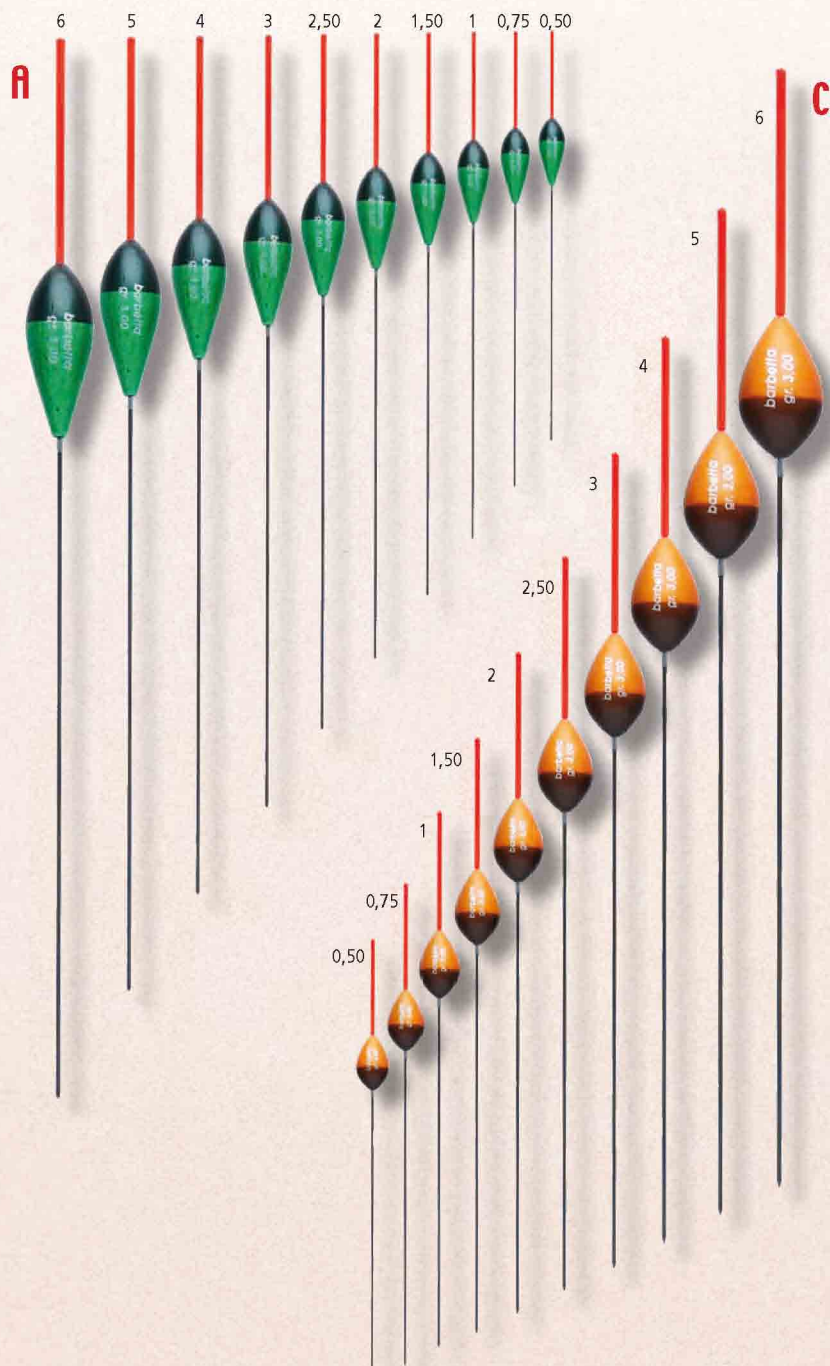

Serie A, B e C

I Galleggiante senza anellino, filo passante nel corpo del galleggiante, deriva in carbonio incollata su antenna vuota fluorescente. La deriva scorre all'interno di una guaina incollata nel corpo del galleggiante.

Misure:	Serie A	gr. 0,50-0,75-1-1,50-2-2,50-3-4-5-6	ZG100115
	Serie B	gr. 0,30-0,50-0,75-1-1,50-2-2,50-3	ZG100125
	Serie C	gr. 0,50-0,75-1-1,50-2-2,50-3-4-5-6	ZG100120

GB In-line float without side eye. It features a carbon stem glued onto a fluorescent hollow tip. The stem slides inside a sheath glued to the float body.

Sizes:	A series	0.50-0.75-1-1.50-2-2.50-3-4-5-6	gr. ZG100115
	B series	0.30-0.50-0.75-1-1.50-2-2.50-3	gr. ZG100125
	C series	0.50-0.75-1-1.50-2-2.50-3-4-5-6	gr. ZG100120